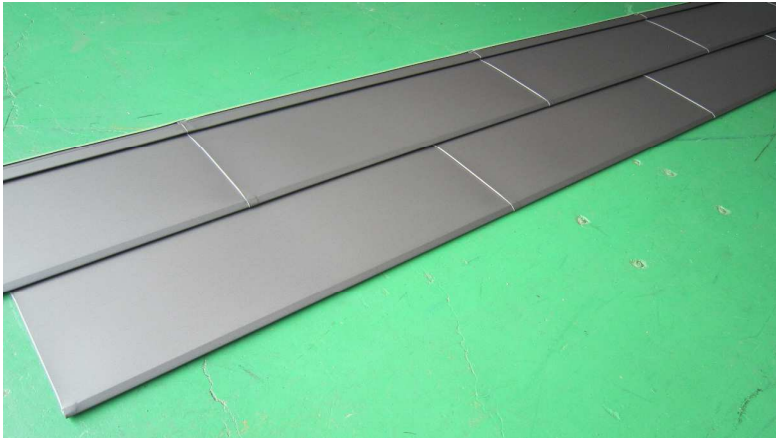

月	火	水	木	金	土	日
			1	2	3	4
5	6	7	8	9	10	11
12	13	14	15	16	17	18
19	20	21	22	23	24	25
26	27	28	29	30		

カケフNEWS

メト-カケフ

検索

平成 28年9月号

ついに！NEXTライン190に裏貼り付が登場！！

断面図

裏貼仕様