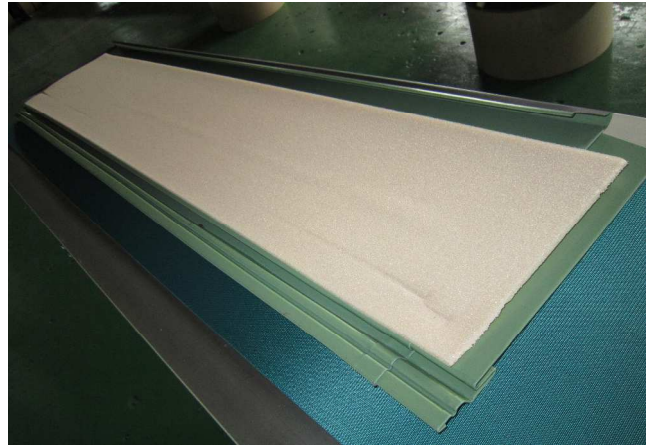

月	火	水	木	金	土	日
			1	2	3	4
5	6	7	8	9	10	11
12	13	14	15	16	17	18
19	20	21	22	23	24	25
26	27	28	29	30		

カケフNEWS

メト-カケフ

検索

平成 28年9月号

ついに！NEXTライン190に裏貼り付が登場！！

断面図

裏貼仕様