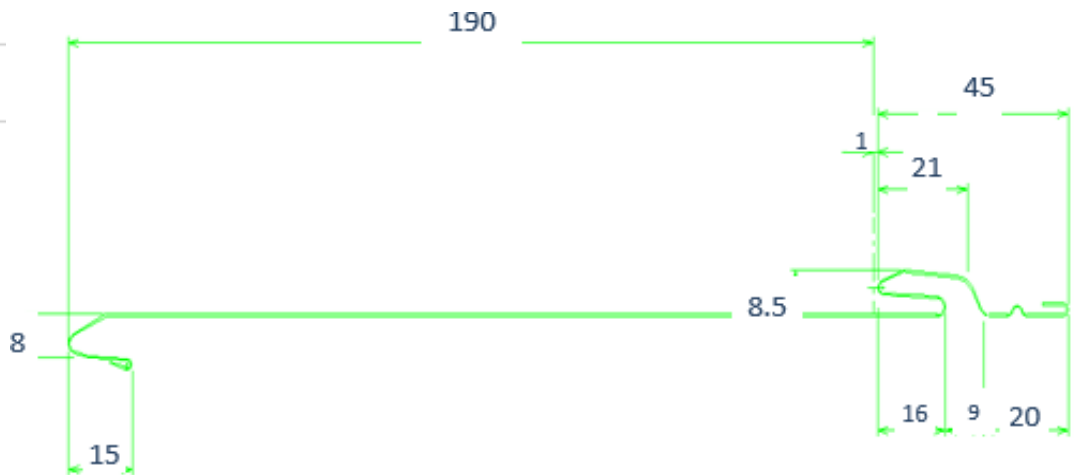

月	火	水	木	金	土	日
			1	2	3	4
5	6	7	8	9	10	11
12	13	14	15	16	17	18
19	20	21	22	23	24	25
26	27	28	29	30		

カケフNEWS

メト-カケフ

検索

平成 28年9月号

ついに！NEXTライン190に裏貼り付が登場！！

断面図

裏貼仕様