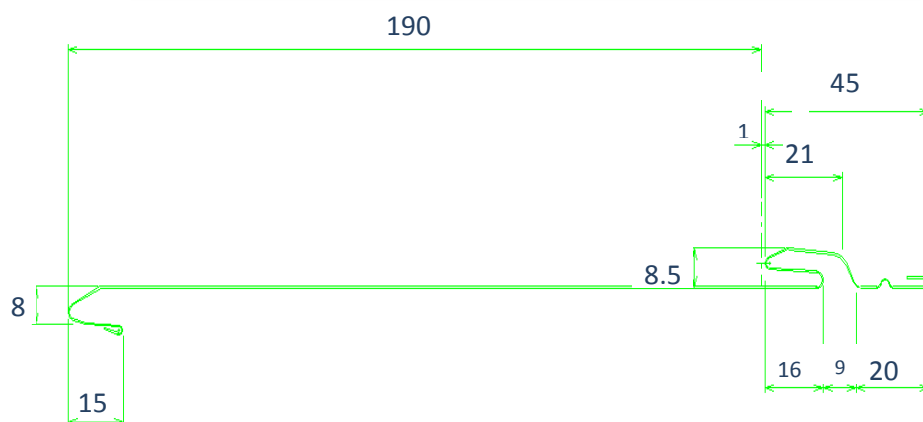

某物件 屋根施工風景

某物件 外壁写真

標準・在庫色

Q9C1 Q7C1 Q8C1

タフクルの黒、茶、マイル瓦が標準色および在庫色として扱います。

板厚	0.35	0.4
働き	190mm	
製品の長さ	1818mm	3636mm
形状	フラット、アヤメ付	
屋根勾配	30/100以上	

新築、改修の屋根材として販売開始したNEXTライン190ですが、壁としても使用していただいた現場もございます。意匠性も良く、一風変わった仕上がりになります！