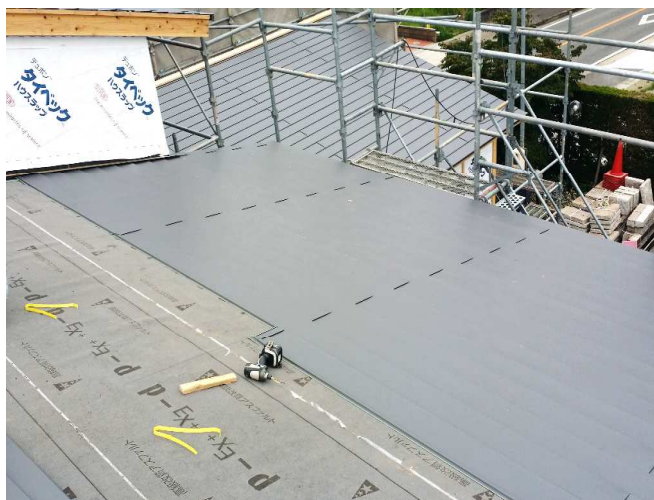

月	火	水	木	金	土	日
	1	2	3	4	5	6
7	8	9	10	11	12	13
14	15	16	17	18	19	20
(21)	22	23	24	25	26	27
28	29	30	31			

カケフNEWS

メトーカーフ

検索

平成 28年3月号

定尺横葺NEXTライン190 販売1周年！

昨年の3月1日に製造開始のNEXTライン190、好評販売中につき、カケフニュースで紹介させていただきます！

某物件 屋根施工風景

某物件 外壁写真

標準・在庫色

Q9C1 Q7C1 Q8C1

タフクルの黒、茶、マイル瓦が標準色および在庫色として扱います。

板厚	0.35	0.4
働き	190mm	
製品の長さ	1818mm	3636mm
形状	フラット、アヤメ付	
屋根勾配	30/100以上	

新築、改修の屋根材として販売開始したNEXTライン190ですが、壁としても使用していただいた現場もございます。意匠性も良く、一風変わった仕上がりになります！