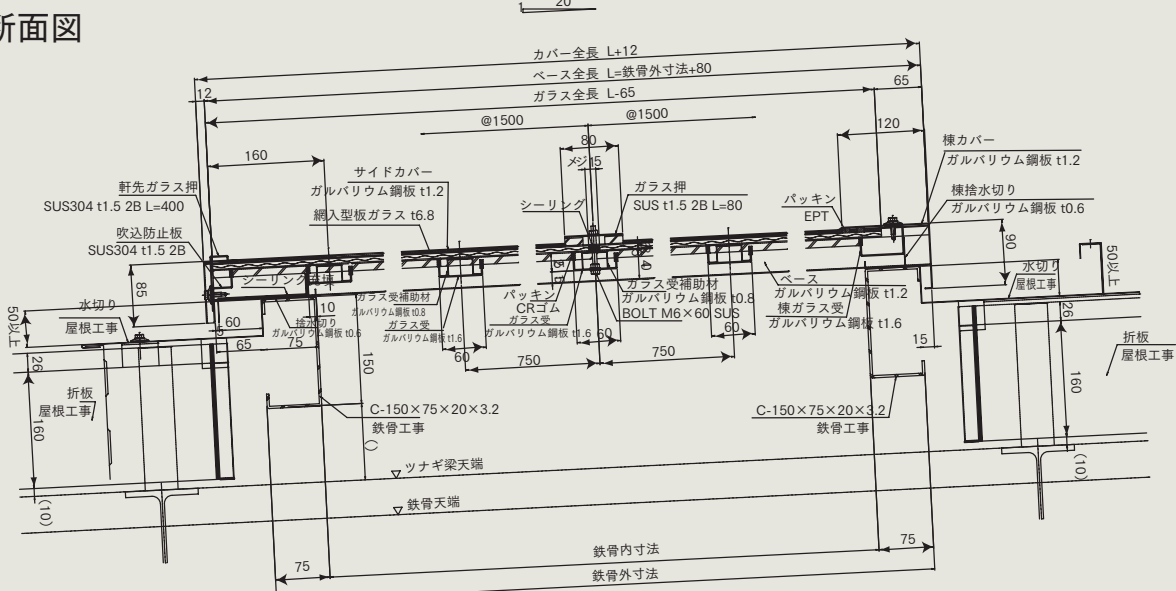

トップライト／採光システム

ユニルーフ

- ユニルーフ(フラットタイプ)はとてもシンプルなデザイン性で、光の透過性がよく、折板屋根に最適です。
- 用途は、工場・倉庫・体育館などの屋根。

横断面図

縦断面図

※オプション

1. 網入磨板ガラス仕様
2. 複層ガラス仕様
3. Wシート仕様

※各種相談・御見積り等が必要な場合は、弊社営業まで御申し付け下さい。