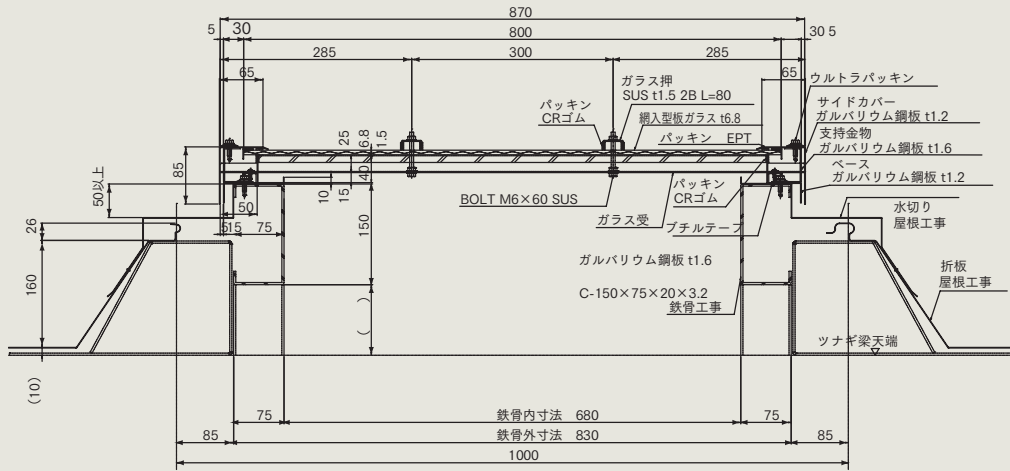

トップライト／採光システム

ユニルーフ

- ユニルーフ(フラットタイプ)はとてもシンプルなデザイン性で、光の透過性がよく、折板屋根に最適です。
- 用途は、工場・倉庫・体育館などの屋根。

横断面図

縦断面図

※オプション

1. 網入磨板ガラス仕様
2. 複層ガラス仕様
3. Wシート仕様

※各種相談・御見積り等が必要な場合は、弊社営業まで御申し付け下さい。